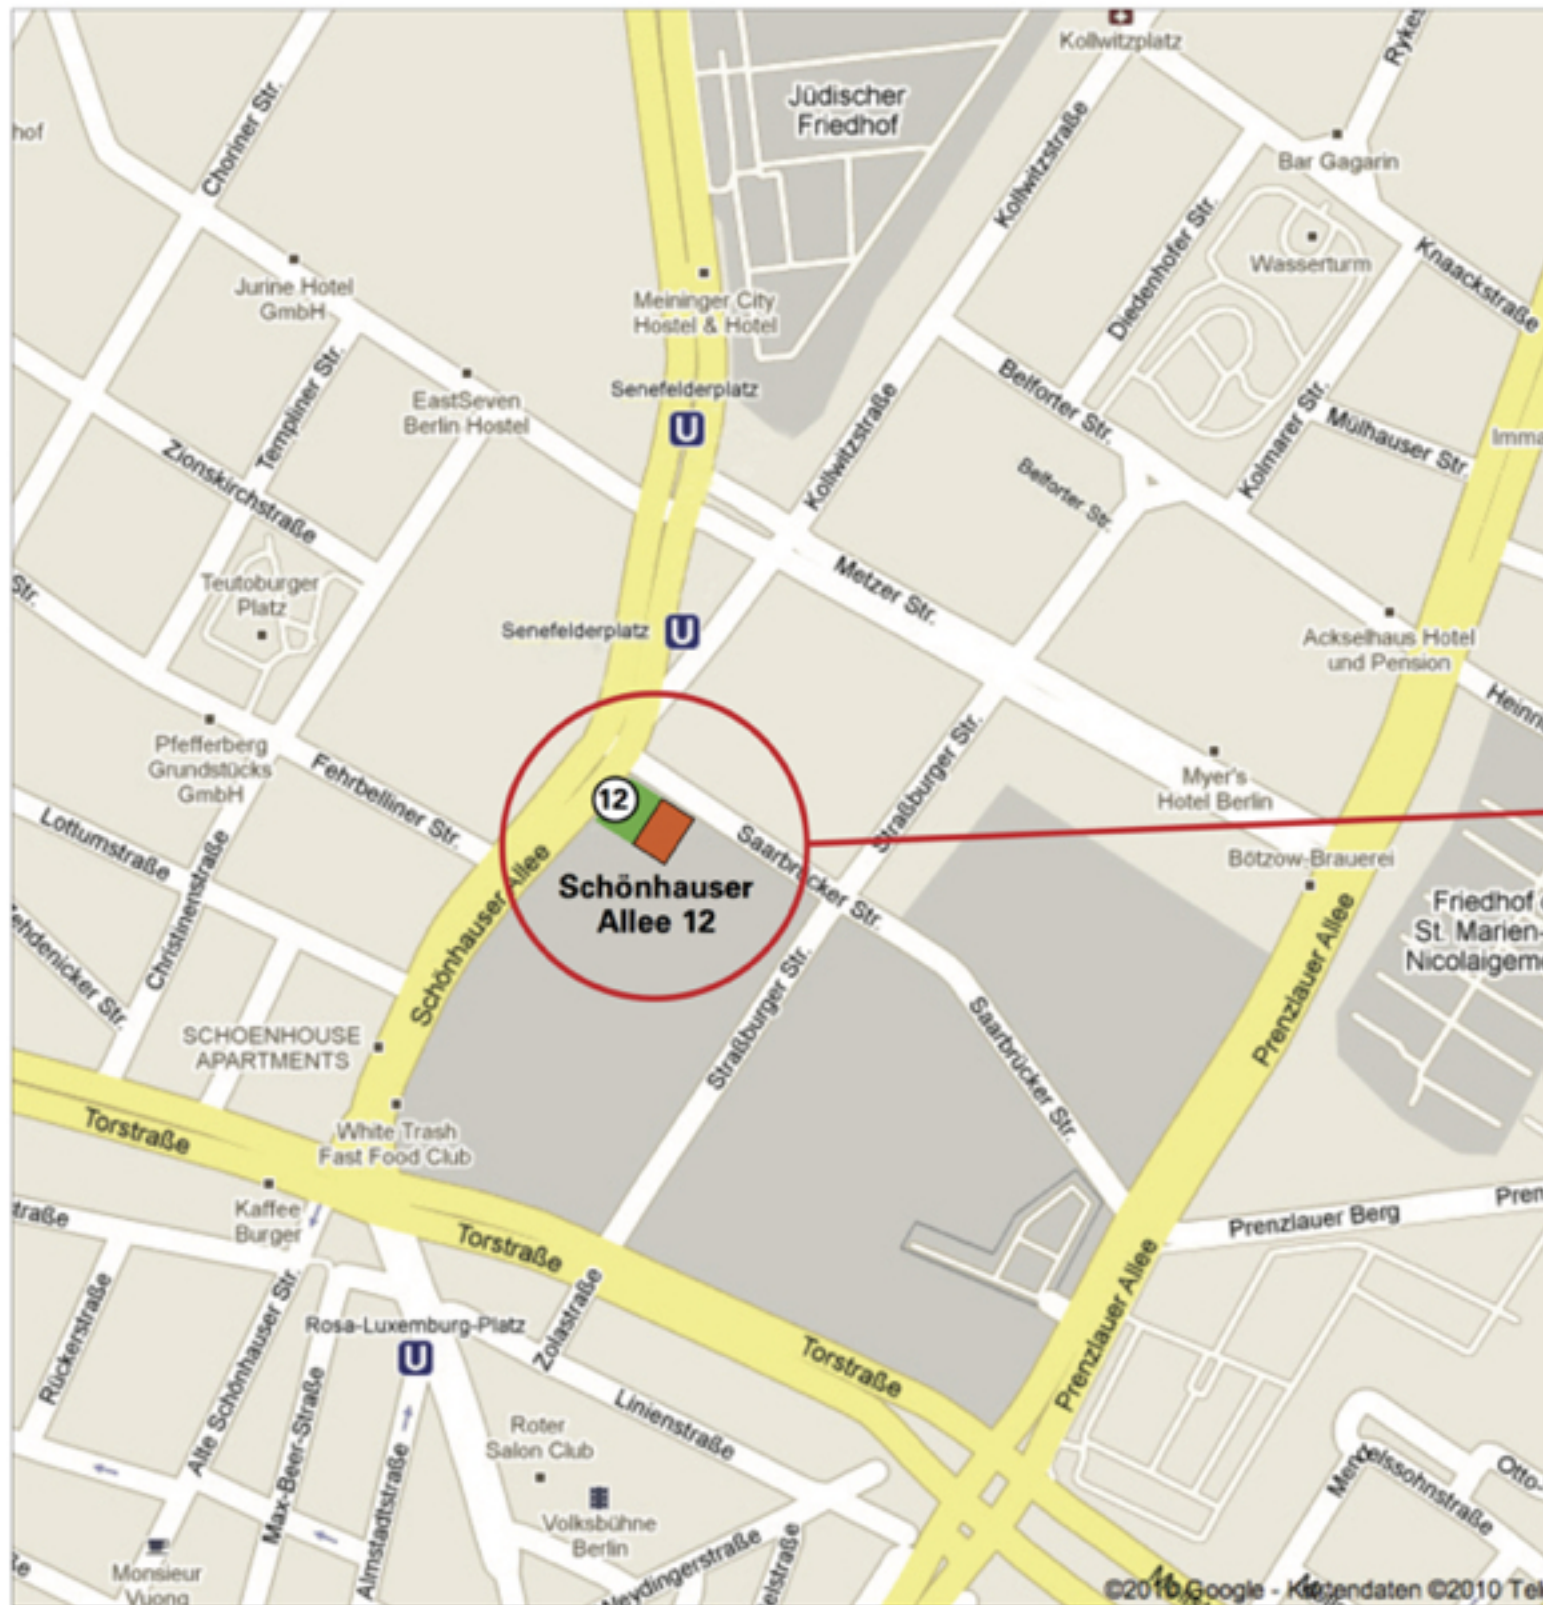

ANFAHRT ROHNSTOCK BIOGRAFIEN

ROHNSTOCK BIOGRAFIEN

Schönhauser Allee 12, I.OG
10119 Berlin

Telefon 0 30 • 40 50 43 30
Fax 0 30 • 40 50 43 43

info@rohnstock-biografien.de
www.rohnstock-biografien.de

Senefelderplatz

Ausgang in
Richtung
Saarbrücker Str.

Eingang über
Saarbrücker Str.
durch ein
kleines Eisentor
1. Etage
Fahrstuhl (rechts)